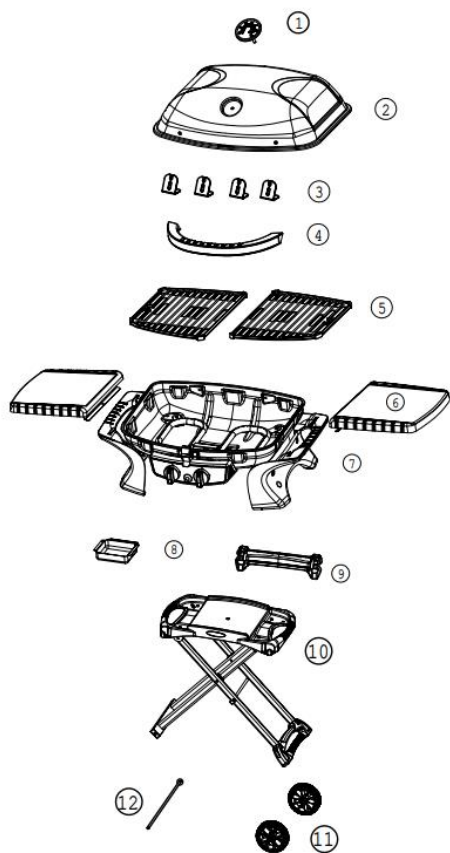

Gassgrill Helle

Art.nr 440519 / 440520

Part/del	Art.nr	Name/navn
1	442277	Helle – Thermometer – termometer
2	442291	Helle – Lid – Lokk
4	442290	Helle – Handel – Håndtak til lokk
5	442140	Helle – Cast iron grid L/R – Støpejernrist venstre/høyre
6	442186	Helle – Sidetable - sidebord
8	442267	Helle – Grease cup – fettkop
9	442289	Helle – Bracket – Brakett
	442278	Helle – Screw bag – skruepakke komplett
	442275	Helle – Burner right – brenner høyre
	442276	Helle – Burner left – brenner venstre
	442187	Helle – Knob – Reguleringsbryter
	442279	Helle – Screw bag trolley – Skruepakke til tralle