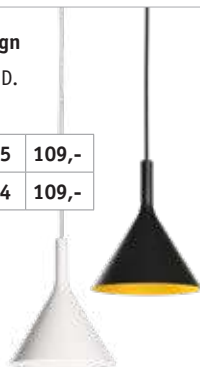

Riippuvalaisin Design

Sisäänrakennettu LED.
10 W.

Valkoinen	540905	109,-
Musta	540904	109,-