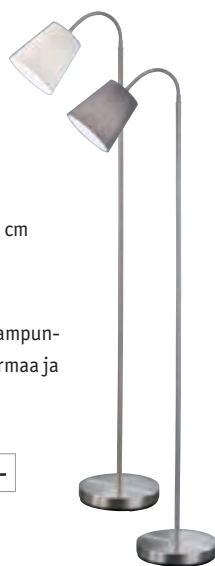

Seinävalaisin Design Flexi

- Kanta: E27
- Ø: 15 x K 165 cm
- Ei sisällä polttimoa

Mukana kaksi lampun-
varjostinta, harmaa ja
valkoinen.

540920	60,-