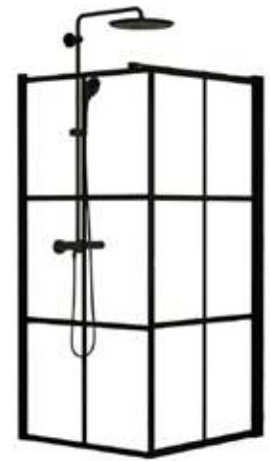

Suihkuovet Tiana, 90 x 190, 2 kpl

Suihkuovet Tiana on sarja suoria suihkuovia mustaruudullisilla profiileilla. Helppo asennus. Korkealaatuinen kiinteä 6 mm karkaistua kirkas lasi. Voidaan sijoittaa, kääntää ja pyörittää mille tahansa puolelle. Pohjassa kuminauha. Ovi voidaan taistaa sisään ja ulos. Se voidaan avata 180 astetta ja siinä on nosto-/laskutoiminto.

671810 419,-