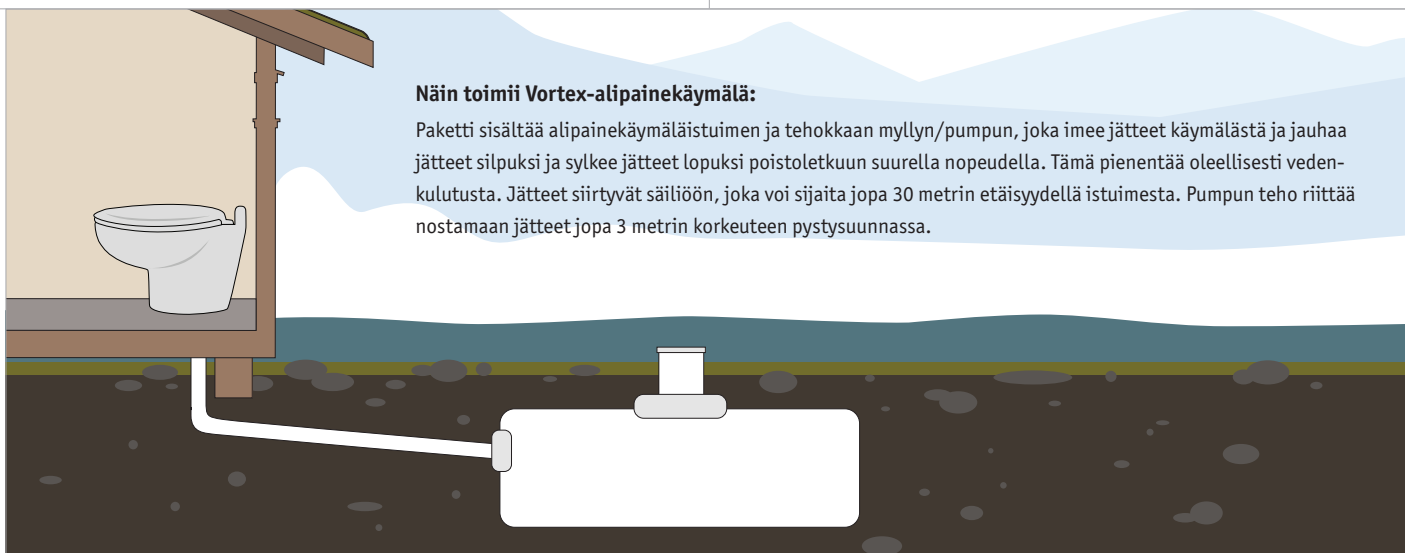

## EROTTELEVA KÄYMÄLÄ URISEP

Erotteleva käymälä Urisep on biologinen käymälä, jossa on virtsanerotus. Vessa sopii kaikille mökeille, joissa on 12 V aurinkokennojärjestelmä tai ilman, sekä ilman vettä ja viemäriä. Virtsasta erottava käymälä on koettu paljon hygieenisemmäksi ja puhtaammaksi kuin esimerkiksi perinteinen ulkokuhuusi. Käymälä