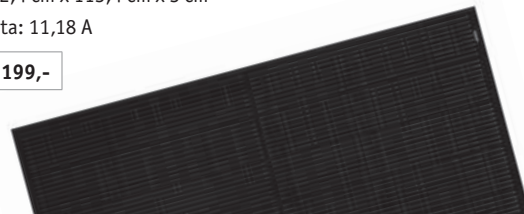

Aurinkopaneeli 410 W mono black (half cut)

Laadukas yksikiteinen 410 W aurinkopaneeli. Mustalla alumiinikehyksellä. Tässä aurinkopaneelissa on 12 vuoden tuotetakuu ja 25 vuoden tehontuottotakuu. Käytettävä yhdessä MPPT-säätimen kanssa.

- Mitat: 172,4 cm x 113,4 cm x 3 cm
- Latausvirta: 11,18 A

102832 199,-