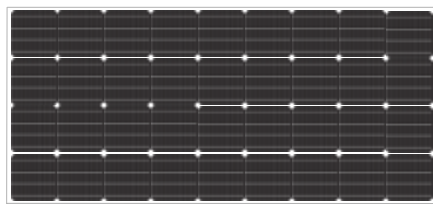

Entry 200 W

Latausvirta: 11,1 A

102220 250,-